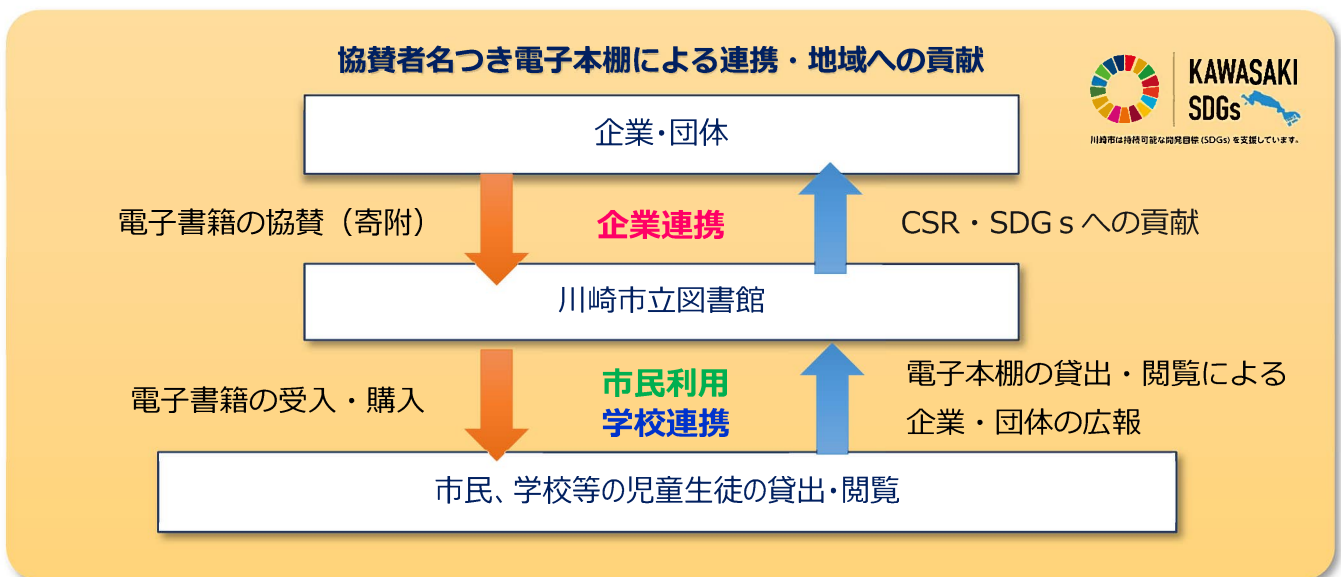

1つの本棚設置につき 20冊以上（約 10万円相当以上）の協賛をお願いします。
電子図書館トップページに協賛者名つきの本棚を設置します。

協賛者の紹介ページを作成します。電子図書館トップページのバナーからも紹介ページや協賛本棚に遷移できます。

協賛者名を冠した本棚を電子図書館トップページに設置します。

詳細はホームページを御覧ください。

<https://www.library.city.kawasaki.jp/info?1&pid=15472>