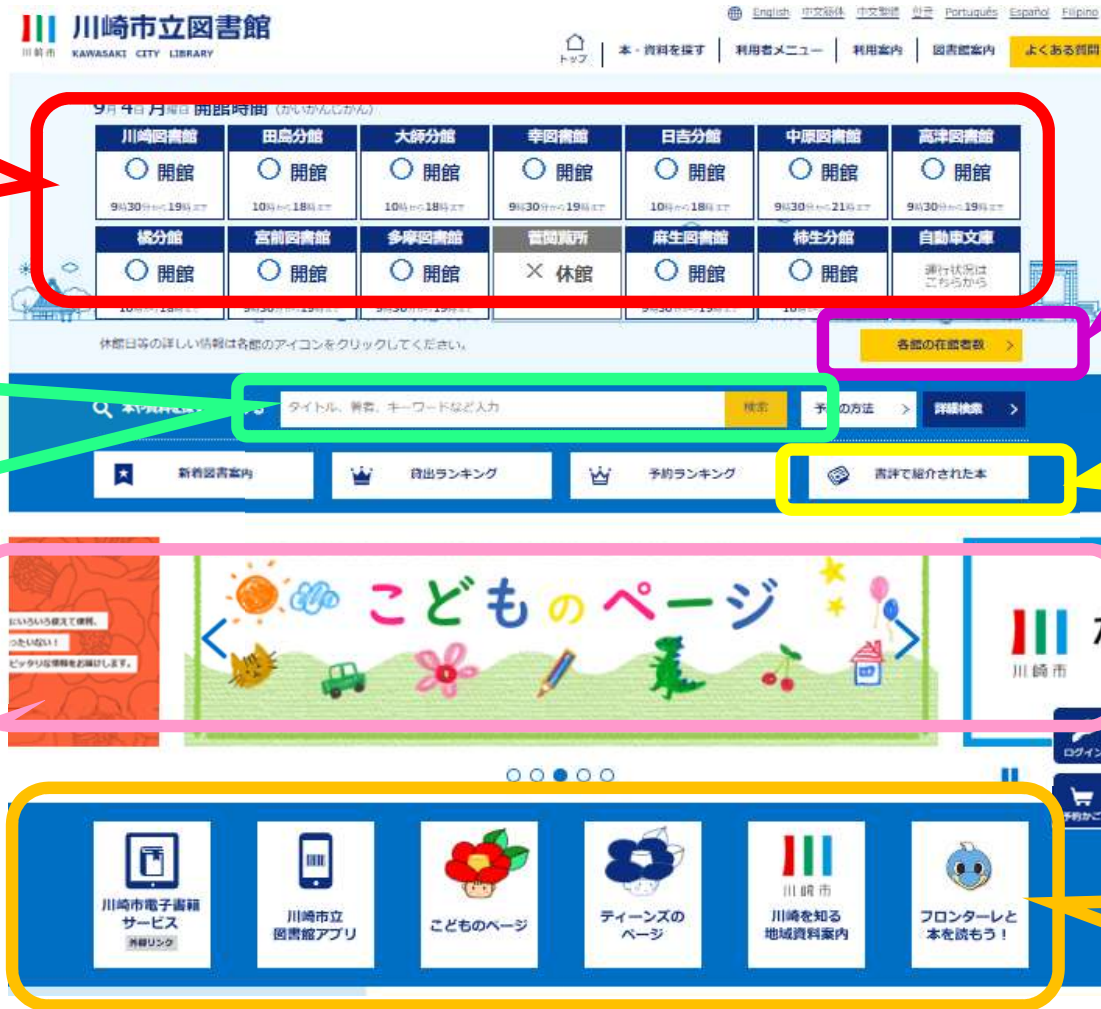

川崎市立図書館ホームページ 新トップページ

本日の開館状況・
自動車文庫の運行の
予定を確認できます

各館の
在館者数が
わかります

蔵書検索機能がアップ
デート！
いろいろなキーワードでの
検索のほか、検索結果
に表紙画像・関連ワード
が表示されます

書評で紹介された本の
検索が出来ます

注目のトピックスを大きく
表示します

各ページへ
アクセスしやす
くなりました