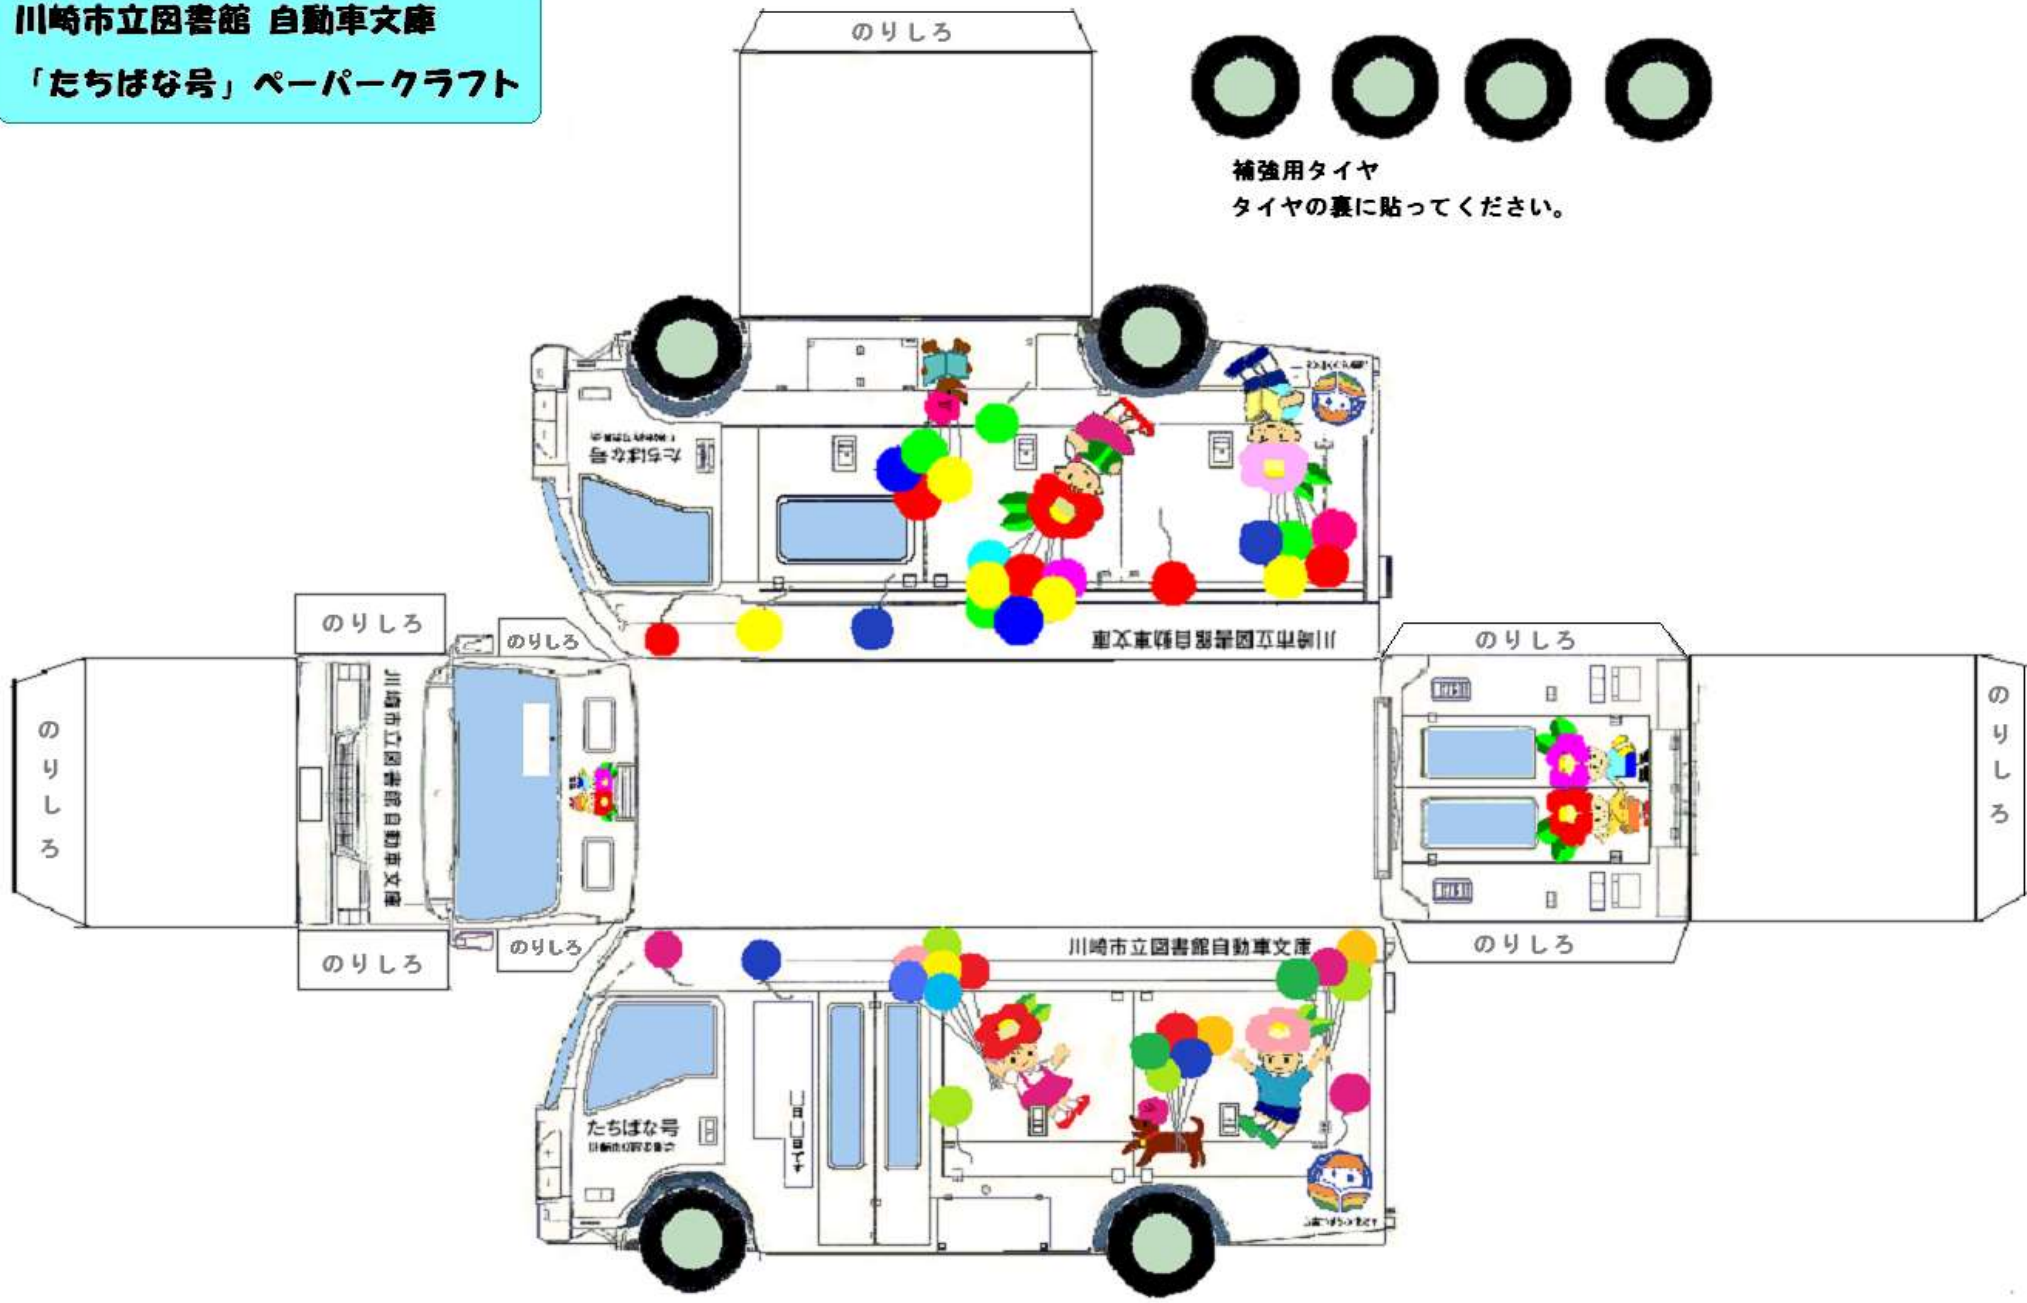

川崎市立図書館 自動車文庫  
「たちばな号」ペーパークラフト

補強用タイヤ  
タイヤの裏に貼ってください。